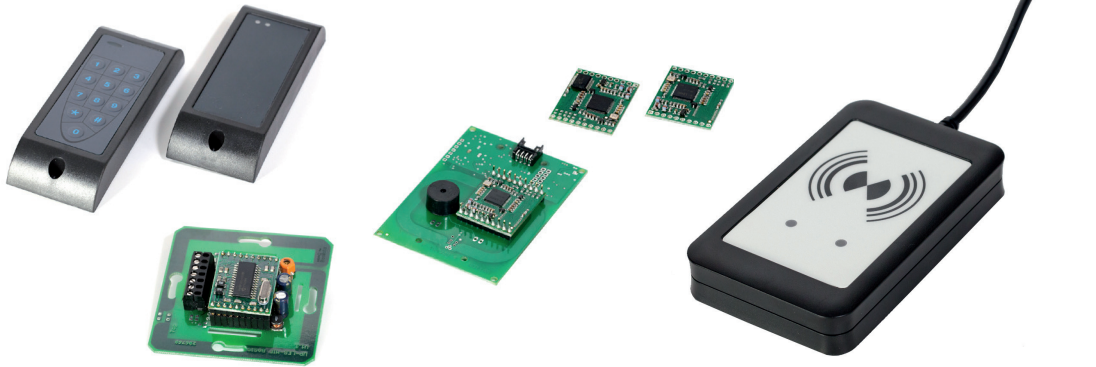

RFID Module & Lesegeräte

Wir bieten Ihnen eine Vielzahl an Schreib-/Lesemodulen mit verschiedenen Schnittstellen für Ihre bestehenden Applikationen, oder für neue Projekte wo es um RFID geht. Die RFID Compact Module sind in allen 13,56MHz (z.B. LEGIC, Mifare Desfire) und 125kHz Technologien erhältlich und speziell zur Integration in vorhandene Terminals konzipiert und universell in alle Applikationen einsetzbar. Durch die aufsteckbare Bauweise und die Pin-Kompatibilität sind sämtliche berührungslosen Technologien variabel. Die vergossenen RFID Einbaumodule von SMART Technologies sind preisgünstige RFID Schreib/Lesemodule mit verschiedenen Schnittstellen und integrierter Antenne und sind in den Technologien LEGIC advant, LEGIC prime, ISO18092 NFC, Multi ISO14443 A/B & ISO15693, Mifare Desfire als auch in Hitag und EM lieferbar.

RFID USB-/RS232 Einbaumodule & Desktopleser

Die RFID- USB Einbaumodule und USB Desktopleser sind in allen 13,56MHz und 125kHz Technologien als Tastatur- Emulation (HID), virtueller ComPort, oder im transparent Mode mit vollem Zugriff auf die Transponder verfügbar. Auch sind die RFID Einbaumodule als auch die RFID Desktopversion erhältlich mit TTL oder RS232 Schnittstelle.

RFID Montage Leser

SMART Technologies bietet eine große Auswahl an robusten RFID Lesern für die Aufputz- oder Unterputzmontage mit integrierten RFID Lösun-

gen für Mifare Desfire, LEGIC advant&prime, ISO 14443A&B, ISO 15693, ISO18092 NFC und 125kHz an. Diese RFID Montageleser sind wahlweise mit nachfolgenden Schnittstellen erhältlich: Wiegand, Clock/Data, TTL, RS232 und RS485. Durch die eigene Produktion bieten alle RFID Lesersysteme ein sehr gutes Preis-/Leistungsverhältnis.